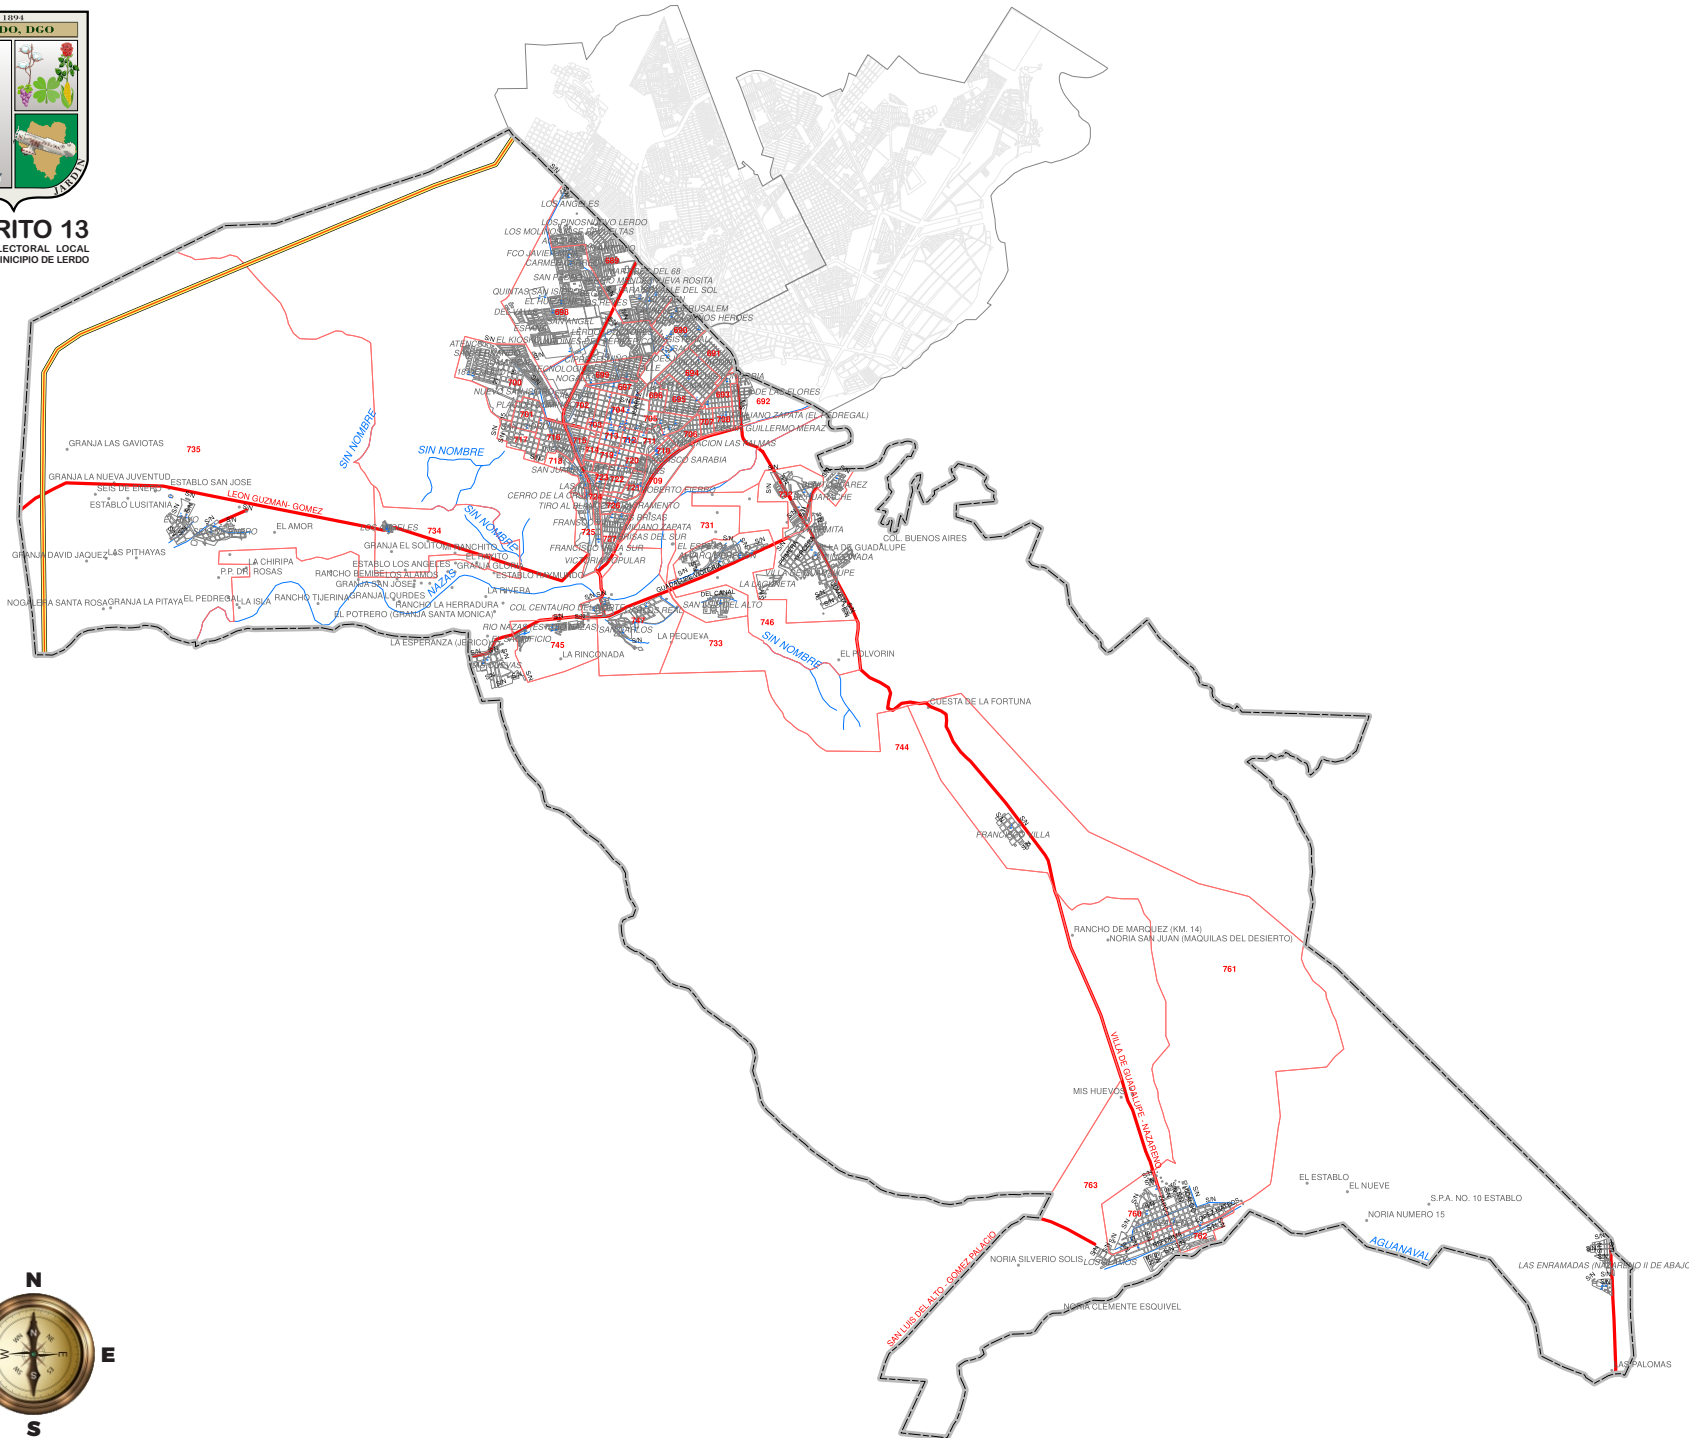

DISTRITO 13
DISTRITO ELECTORAL LOCAL
CABECERA MUNICIPIO DE LERDO

IEPC DURANGO
INSTITUTO NACIONAL ELECTORAL
REGISTRO FEDERAL DE ELECTORES

SIMBOLOGÍA

LÍMITES ESTATAL	.....	—
DISTRITO ELECTORAL FEDERAL	.....	—
MUNICIPIO O AYUNTAMIENTO	.....	—
SECCIÓN	.....	—
MANCHA URBANA	.....	—
MANZANAS	.....	—
LOCALIDAD	.....	—
PAVIMENTADA	.....	—
HIDROLÍNEAS	.....	—
HIDROPOLÍGONOS	.....	—
TERRACERIA	.....	—
SECCIONES URBANAS	.....	41
SECCIONES NO URBANAS	.....	11
TOTAL DE SECCIONES	.....	52

CABECERAS
CAPITAL DEL ESTADO .....
IEPC DURANGO Y JUNTA LOCAL EJECUTIVA .....
MUNICIPIO O AYUNTAMIENTO .....

CLAVES GEOELECTORALES
DISTRITO ELECTORAL FEDERAL 00
MUNICIPIO O AYUNTAMIENTO 000
SECCIÓN 0000

PLANO DISTRITAL SECCIONAL

ULTIMA ACTUALIZACIÓN
FEBRERO 2021

IDENTIFICACIÓN ELECTORAL

ENTIDAD: DURANGO 10
DISTRITO ELECTORAL FEDERAL: 03
TOTAL DE MUNICIPIOS: 01
MUNICIPIOS
LERDO - CABECERA DISTRITAL