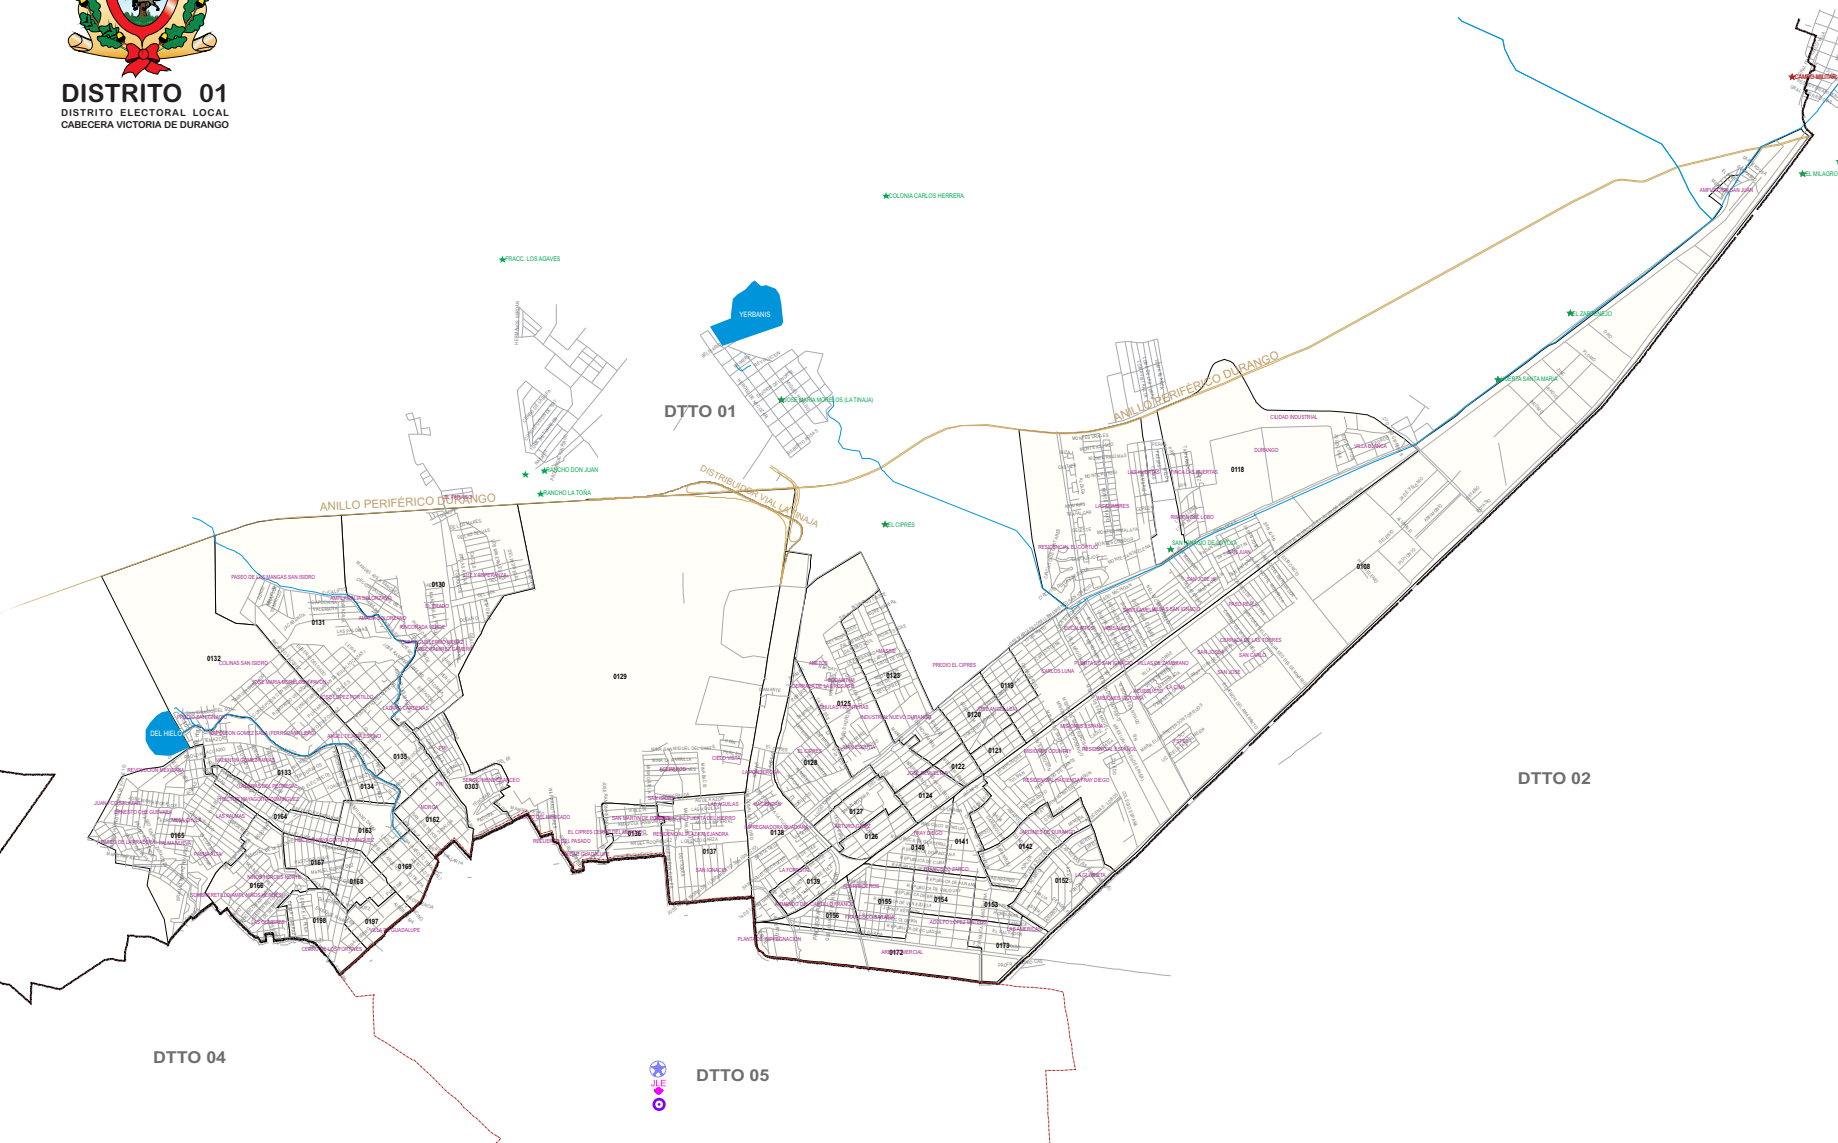

**DISTRITO 01**  
DISTRITO ELECTORAL LOCAL  
CABECERA VICTORIA DE DURANGO

**IEPC DURANGO**  
INSTITUTO NACIONAL ELECTORAL  
REGISTRO FEDERAL DE ELECTORES

**SIMBOLOGÍA**

LÍMITES	
ESTATAL	—
DISTRITO ELECTORAL FEDERAL	—
MUNICIPIO O AYUNTAMIENTO	—
SECCIÓN	—
MANCHA URBANA	—
MANZANAS	—
LOCALIDAD	—
PAVIMENTADA	—
HIDROLÍNEAS	—
HIDROPOLÍGONOS	—
TERRACERIA	—
SECCIONES URBANAS	41
SECCIONES NO URBANAS	05
TOTAL DE SECCIONES	49
SECCIONES	0108, 0118, 0119, 0120, 0121, 0122, 0123, 0124, 0125, 0136, 0127, 0138, 0139, 0140, 0141, 0142, 0152, 0153, 0154, 0155, 0156, 0162, 0163, 0164, 0165, 0166, 0167, 0168, 0169, 0172, 0173, 0197, 0198, 0303, 0357, 0361, 0370, 0371 y 0372.
CABECERAS	
CAPITAL DEL ESTADO	—
IEPC DURANGO Y JUNTA LOCAL EJECUTIVA	—
MUNICIPIO O AYUNTAMIENTO	—

CLAVES GEOELECTORALES

DISTRITO ELECTORAL FEDERAL	00
MUNICIPIO O AYUNTAMIENTO	000
SECCIÓN	0000

**PLANO DISTRITAL SECCIONAL**

ÚLTIMA ACTUALIZACIÓN  
FEBRERO 2021

**IDENTIFICACIÓN ELECTORAL**

ENTIDAD:	DURANGO	10
DISTRITO ELECTORAL FEDERAL:		04
TOTAL DE MUNICIPIOS:		01
MUNICIPIOS	DURANGO - CABECERA DISTRITAL	