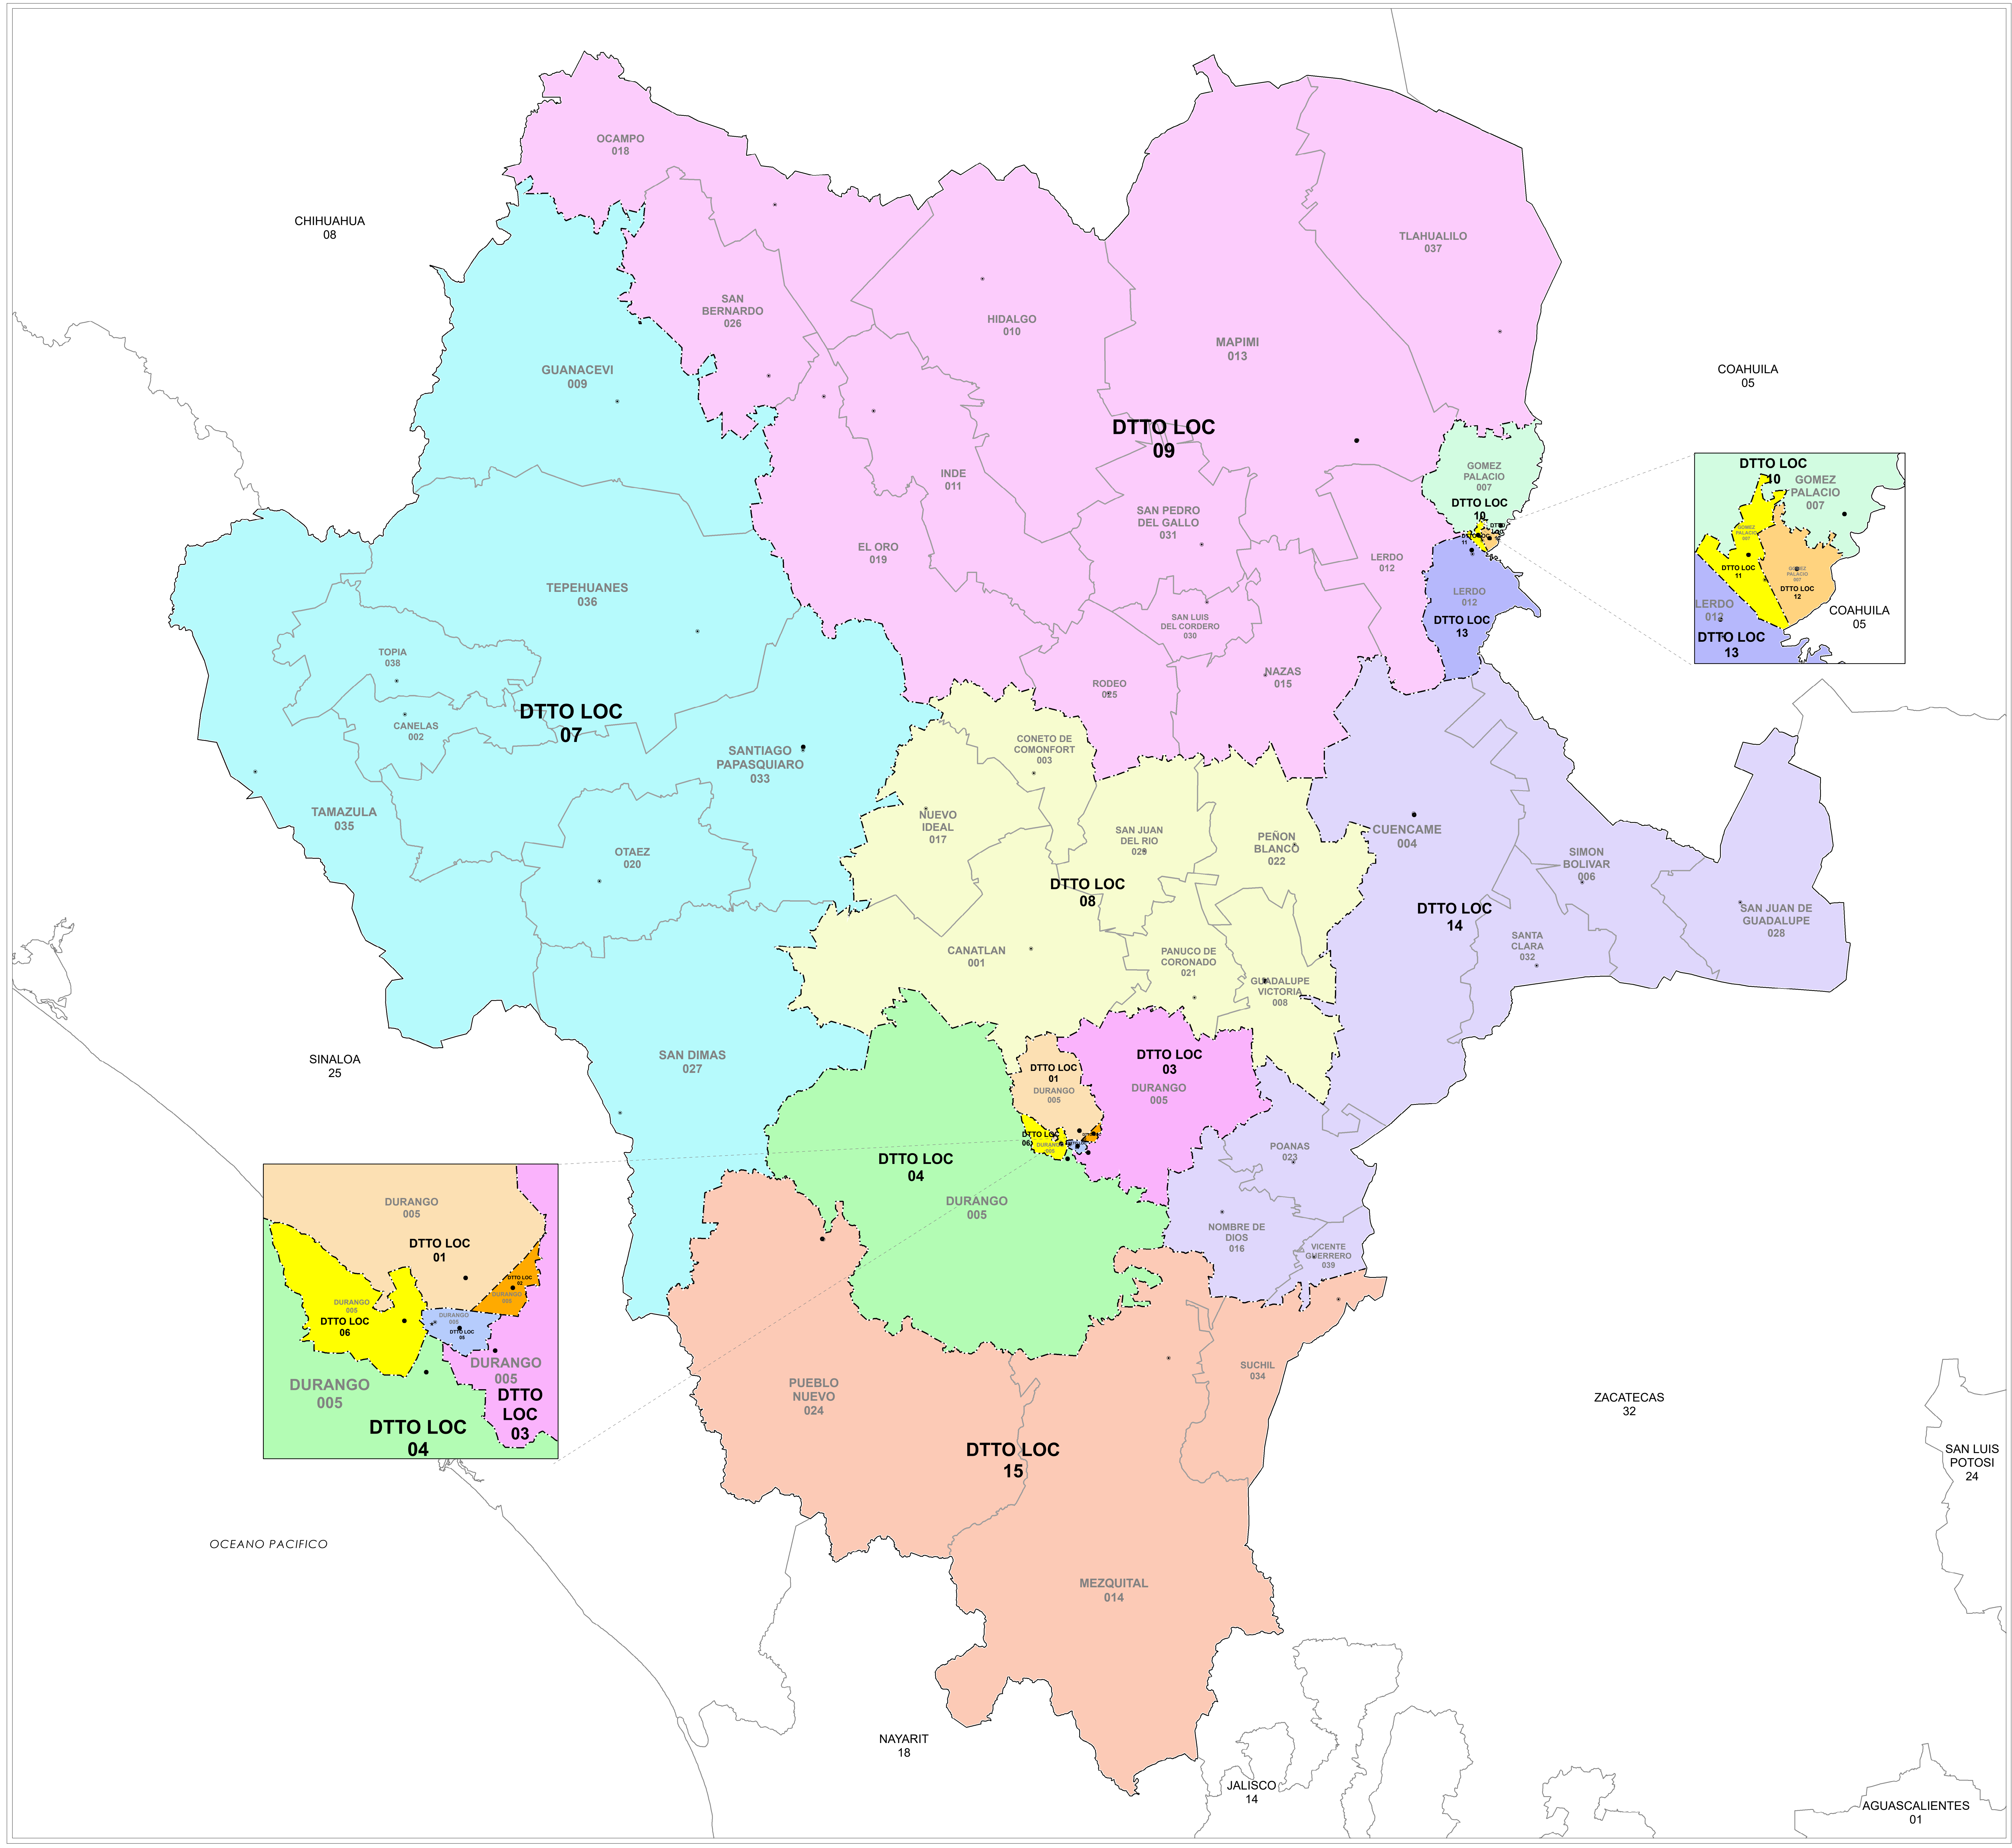

DISTRITACION LOCAL

SIMBOLOGIA

- LIMITES**
- INTERNACIONAL _____
 - ESTATAL _____
 - DISTRITO ELECTORAL LOCAL _____
 - MUNICIPAL / DEMARCAACION TERRITORIAL _____

- CLAVES GEOELECTORALES**
- DISTRITO ELECTORAL LOCAL _____ 00
 - MUNICIPIO _____ 000

- CABECERAS**
- CAPITAL DEL ESTADO _____ ★
 - MUNICIPIO / DEMARCAACION TERRITORIAL _____ ●
 - CABECERA DISTRITO _____ ●

UBICACION DEL ESTADO EN EL PAIS

INDICE DE ARMADO

1:600,000
 1 cm = 6,000 metros

DURANGO

INFORMACION BASICA

TOTAL DISTRITOS LOCALES	TOTAL MUNICIPIOS / DT
15	39
TOTAL SECCIONES	
1,372	

OCEANO PACIFICO

SINALOA 25

CHIHUAHUA 08

ZACATECAS 32

SAN LUIS POTOSI 24

AGUASCALIENTES 01