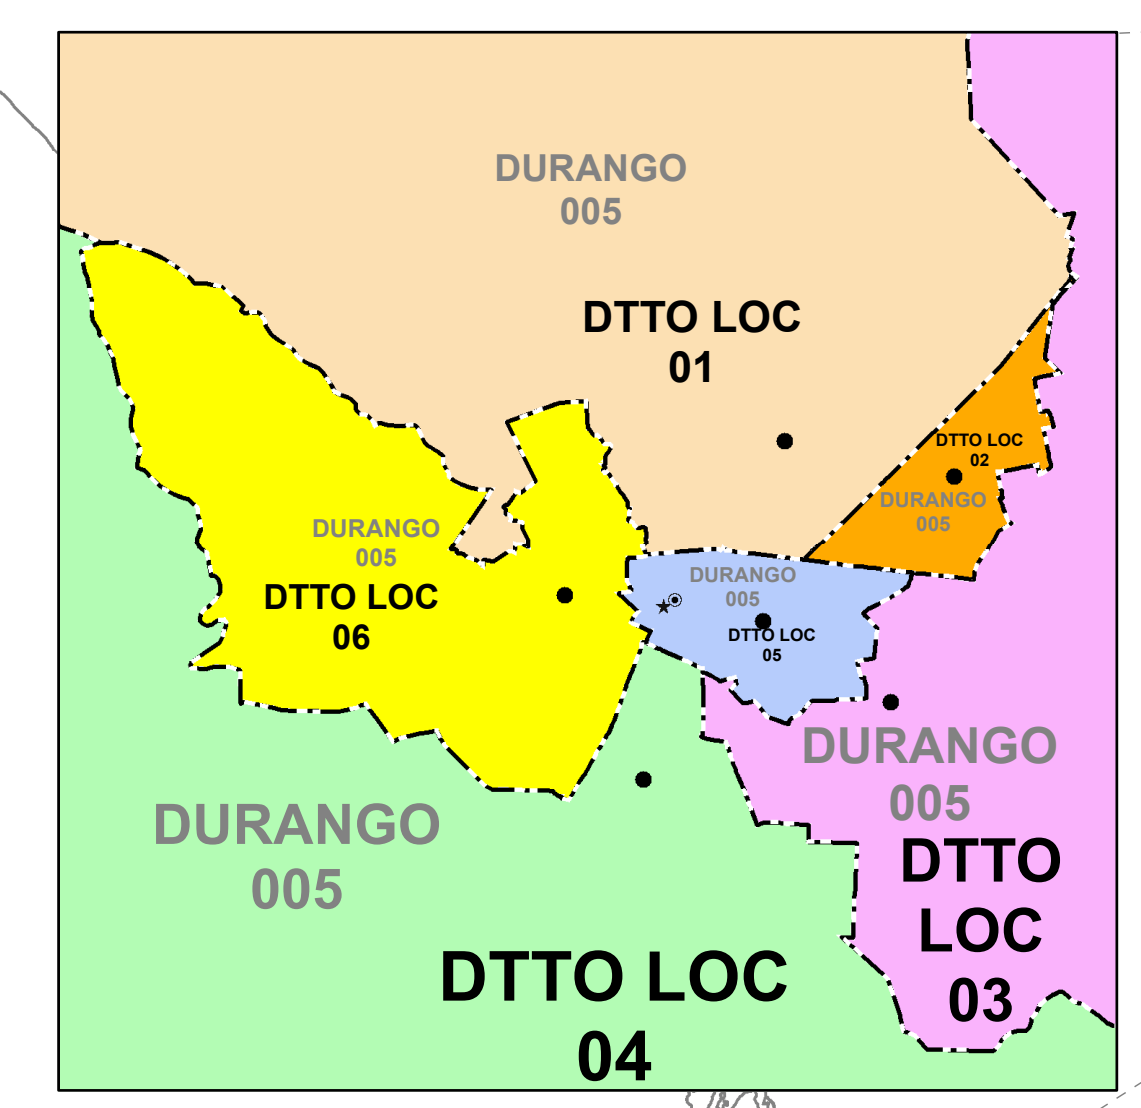

DISTRITACION LOCAL

SIMBOLOGIA

- LIMITES**
- INTERNACIONAL _____
 - ESTATAL _____
 - DISTRITO ELECTORAL LOCAL _____
 - MUNICIPAL / DEMARCAACION TERRITORIAL _____

- CLAVES GEOELECTORALES**
- DISTRITO ELECTORAL LOCAL _____ 00
 - MUNICIPIO _____ 000

- CABECERAS**
- CAPITAL DEL ESTADO _____ ★
 - MUNICIPIO / DEMARCAACION TERRITORIAL _____ ●
 - CABECERA DISTRITO _____ ●

UBICACION DEL ESTADO EN EL PAIS

INDICE DE ARMADO

1:600,000
 1 cm = 6,000 metros

DURANGO

INFORMACION BASICA

TOTAL DISTRITOS LOCALES	TOTAL MUNICIPIOS / DT
15	39
TOTAL SECCIONES	
1,372	

OCEANO PACIFICO

SINALOA 25

CHIHUAHUA 08

ZACATECAS 32

SAN LUIS POTOSI 24

AGUASCALIENTES 01