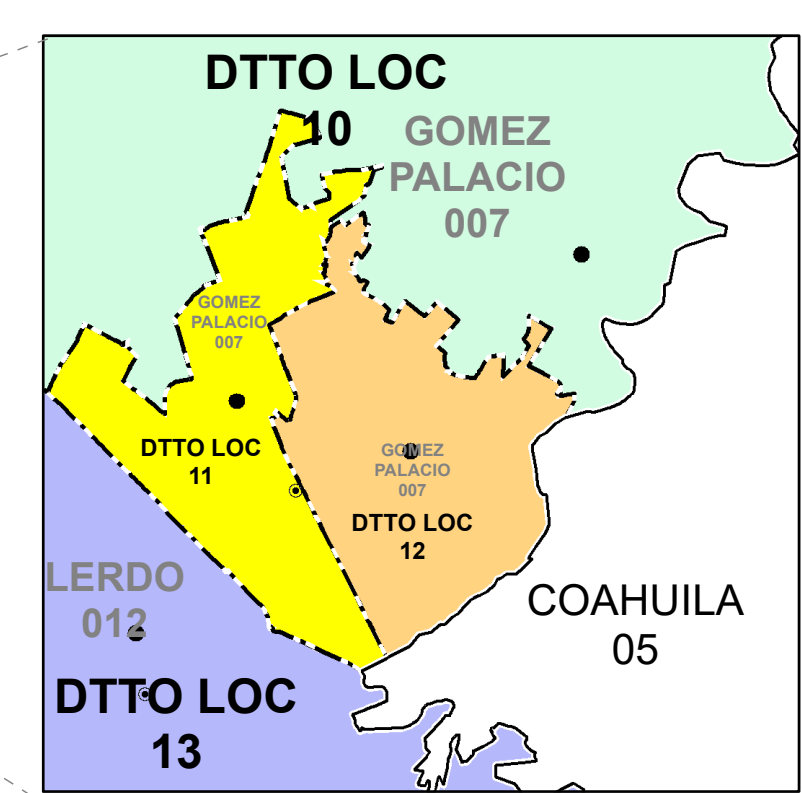

DISTRITACION LOCAL

SIMBOLOGIA

- LIMITES**
- INTERNACIONAL _____
 - ESTATAL _____
 - DISTRITO ELECTORAL LOCAL _____
 - MUNICIPAL / DEMARCAACION TERRITORIAL _____

- CLAVES GEOELECTORALES**
- DISTRITO ELECTORAL LOCAL _____ 00
 - MUNICIPIO _____ 000

- CABECERAS**
- CAPITAL DEL ESTADO _____ ★
 - MUNICIPIO / DEMARCAACION TERRITORIAL _____ ●
 - CABECERA DISTRITO _____ ●

UBICACION DEL ESTADO EN EL PAIS

INDICE DE ARMADO

1:600,000
 1 cm = 6,000 metros

DURANGO

INFORMACION BASICA

TOTAL DISTRITOS LOCALES	TOTAL MUNICIPIOS / DT
15	39
TOTAL SECCIONES	
1,372	

OCEANO PACIFICO

SINALOA 25

CHIHUAHUA 08

ZACATECAS 32

SAN LUIS POTOSI 24

AGUASCALIENTES 01